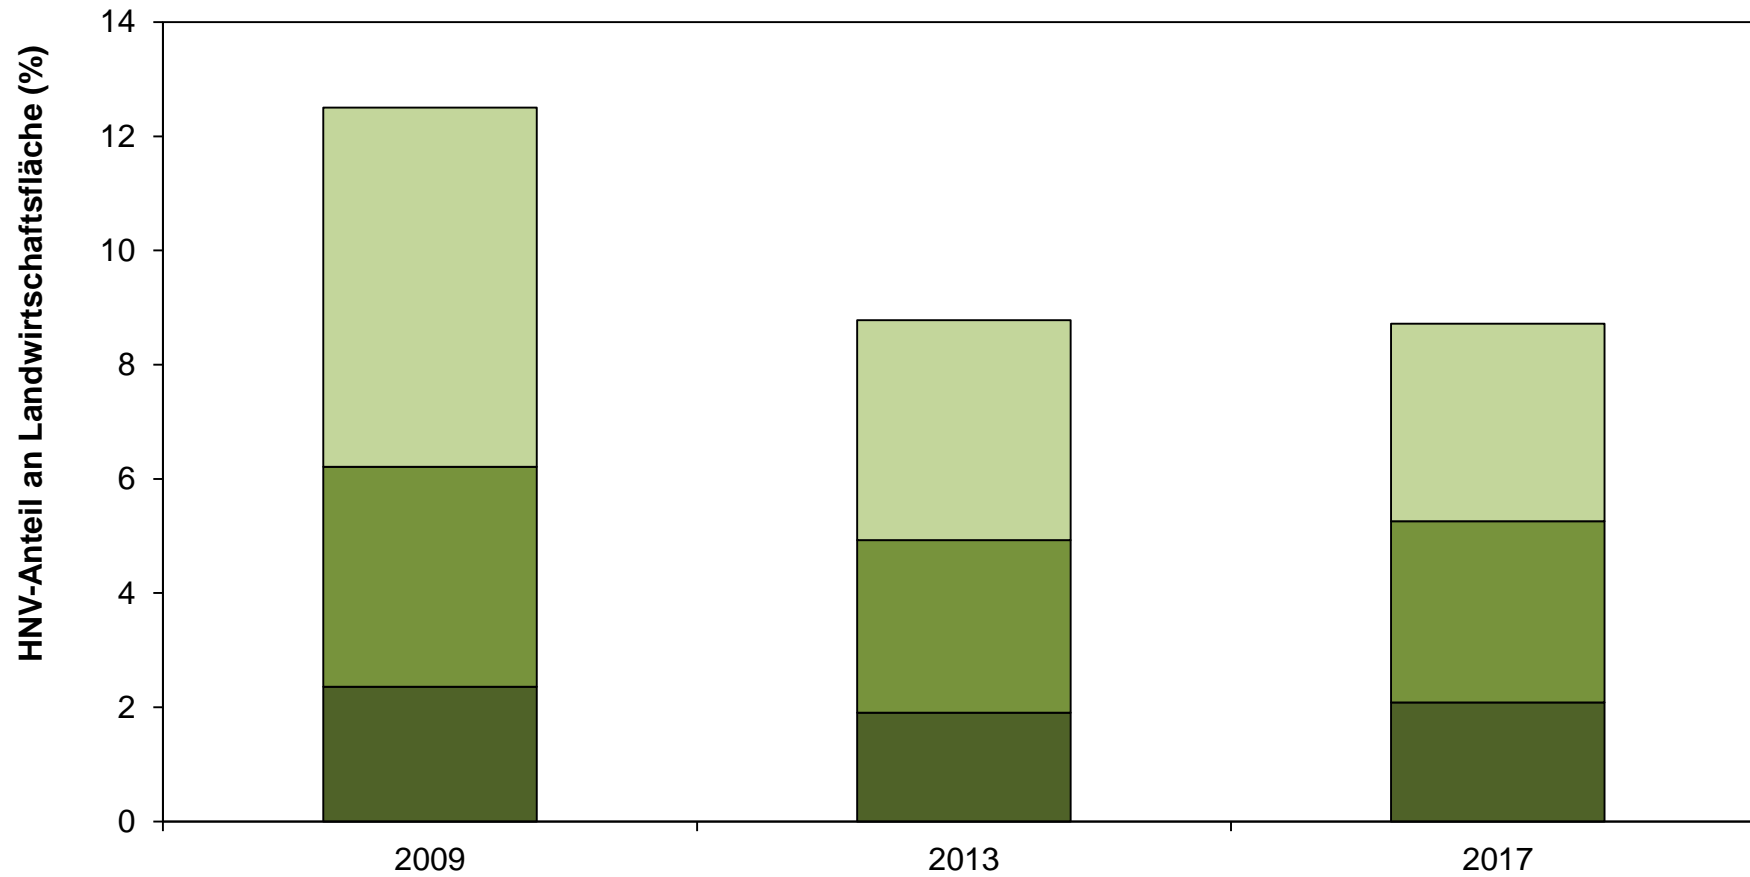

Landwirtschaftsflächen mit hohem Naturwert

Entwicklungsprogramm
für den ländlichen Raum
im Freistaat Sachsen
2014 - 2020

Europäischer Landwirtschaftsfonds für die Entwicklung des
ländlichen Raums: Hier investiert Europa in die ländlichen Gebiete

- mäßig hoher Naturwert (HNV III)
- hoher Naturwert (HNV II)
- äußerst hoher Naturwert (HNV I)